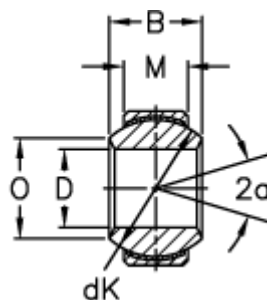

Varenummer: 03508140  
Beskrivelse: Fluro Ledleje GE 140FW-2RS

## Mål

A	= 230 0 -0,030
B	= 130
D	= 140 0 -0,025
dK	= 200
Dynamisk belastning C (kN)	= 2560
Kipvinkel	= 16
M	= 80
O	= 151.9

Statisk belastning C0 (kN)	= 5120
Vægt	= 18600